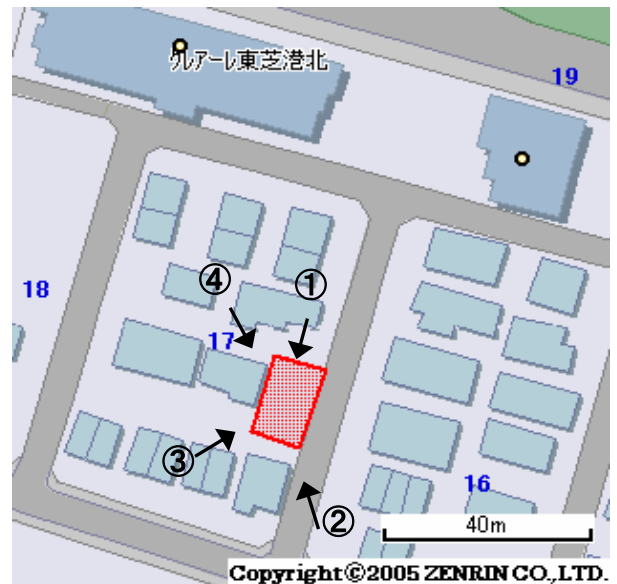

未利用土地利用案内

番号

都筑36

所在	都筑区仲町台四丁目	住居表示	17番6	地番	17番6	面積(実測)	150.02㎡
----	-----------	------	------	----	------	--------	---------

づく令に基 限	都市計画法	都市計画区域	市街化区域	用途地域	第一種低層住居
	建築基準法	建ぺい率/容積率	40/80	高度地域	第1種高度地区
	その他制限			防火地域	なし

1 位置図・案内図 (○が所在地)

許諾番号(Z06B-第2482号)

2 現況写真