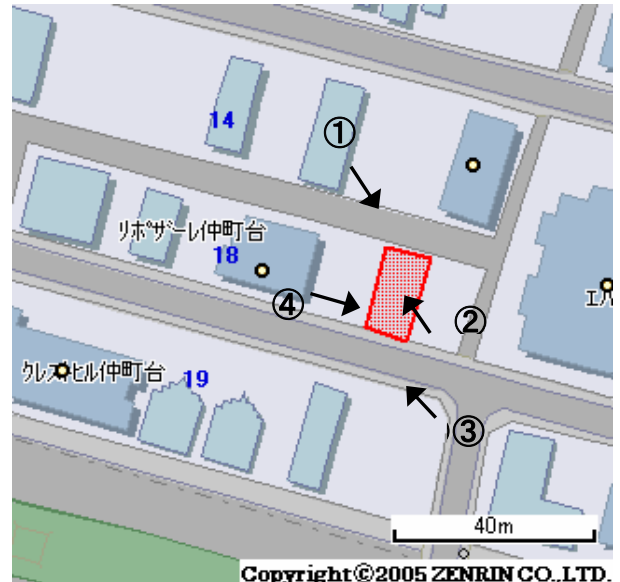

# 未利用土地利用案内

番号

都筑34

所在	都筑区仲町台一丁目	住居表示	18番2	地番	18番2	面積(実測)	129.84㎡
----	-----------	------	------	----	------	--------	---------

づく令に基 限	都市計画法	都市計画区域	市街化区域	用途地域	第二種住居
	建築基準法	建ぺい率/容積率	60/200	高度地域	第4種高度地区
	その他制限			防火地域	準防火

## 1 位置図・案内図 (○が所在地)

許諾番号(Z06B-第2482号)