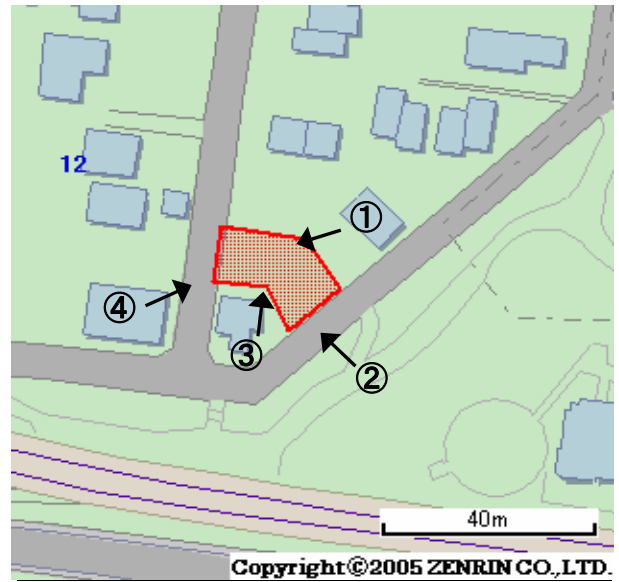

未利用土地利用案内

番号

都筑26

所在	都筑区 茅ヶ崎南三丁目	住居表示	13番11	地番	13番11	面積(実測)	302.59㎡
----	----------------	------	-------	----	-------	--------	---------

づく令に基 限	都市計画法	都市計画区域	市街化区域	用途地域	第一種低層住居
	建築基準法	建ぺい率/容積率	40/80	高度地域	第1種高度地区
	その他制限			防火地域	なし

1 位置図・案内図 (○が所在地)

許諾番号(Z06B-第2482号)

2 現況写真