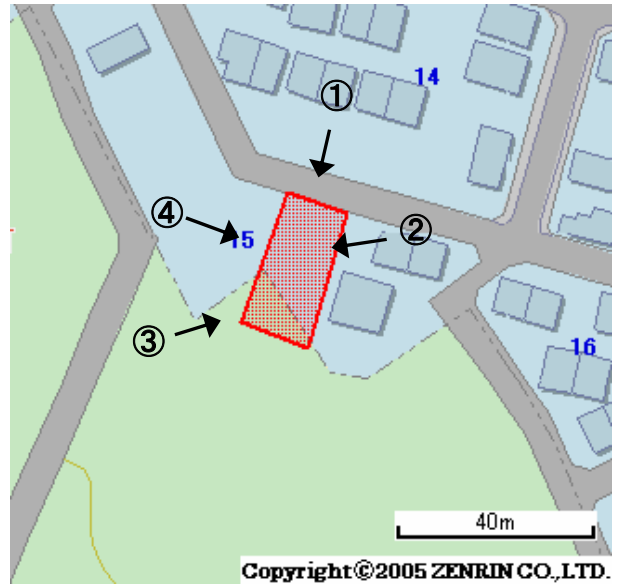

未利用土地利用案内

番号

都筑21

所在	都筑区桜並木	住居表示	15番6	地番	15番6	面積(実測)	325.64㎡
----	--------	------	------	----	------	--------	---------

づく令に基 限	都市計画法	都市計画区域	市街化区域	用途地域	第一種低層住居
	建築基準法	建ぺい率/容積率	40/80	高度地域	第1種高度地区
	その他制限			防火地域	なし

1 位置図・案内図 (○が所在地)

許諾番号(Z06B-第2482号)

2 現況写真