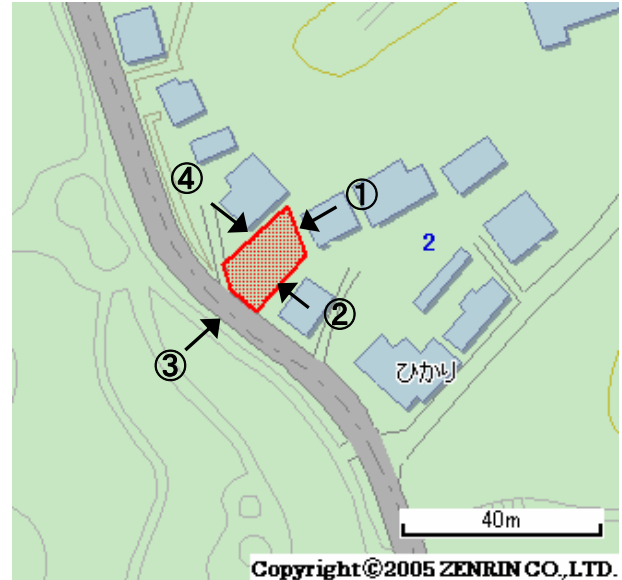

未利用土地利用案内

番号

都筑20

所在	都筑区北山田七丁目	住居表示	2番8	地番	2番8	面積(実測)	151.10㎡
----	-----------	------	-----	----	-----	--------	---------

づく令に基 限	都市計画法	都市計画区域	市街化区域	用途地域	第一種低層住居
	建築基準法	建ぺい率/容積率	40/80	高度地域	第1種高度地区
	その他制限			防火地域	なし

1 位置図・案内図 (○が所在地)

許諾番号(Z06B-第2482号)

2 現況写真