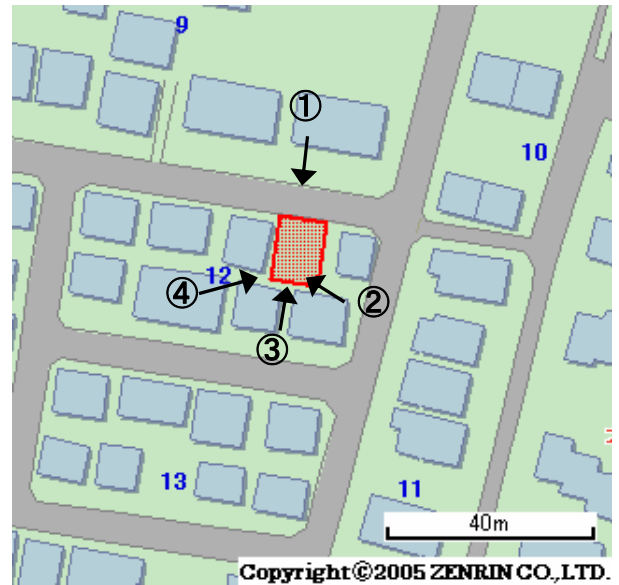

未利用土地利用案内

番号

都筑18

所在	都筑区北山田四丁目	住居表示	12番19	地番	12番19	面積(実測)	155.64㎡
----	-----------	------	-------	----	-------	--------	---------

づく令に基 限	都市計画法	都市計画区域	市街化区域	用途地域	第一種低層住居
	建築基準法	建ぺい率/容積率	40/80	高度地域	第1種高度地区
	その他制限			防火地域	なし

1 位置図・案内図 (○が所在地)

許諾番号(Z06B-第2482号)

2 現況写真