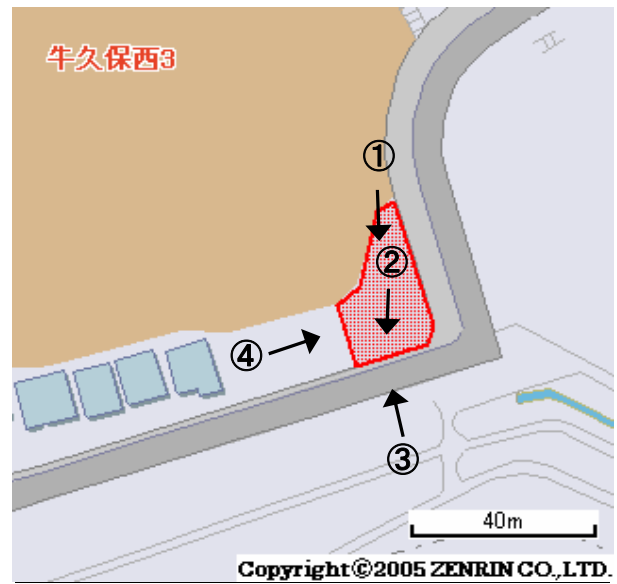

# 未利用土地利用案内

番号

都筑6

所在	都筑区 牛久保西三丁目	住居表示	8番1	地番	8番1外	面積 (実測)	165.00㎡
----	----------------	------	-----	----	------	------------	---------

づく令 制に 限基	都市計画法	都市計画区域	市街化区域	用途地域	第一種低層住居
	建築基準法	建ぺい率/容積率	40/80	高度地域	第1種高度地区
	その他制限			防火地域	なし

## 1 位置図・案内図 (○が所在地)

許諾番号(Z06B-第2482号)