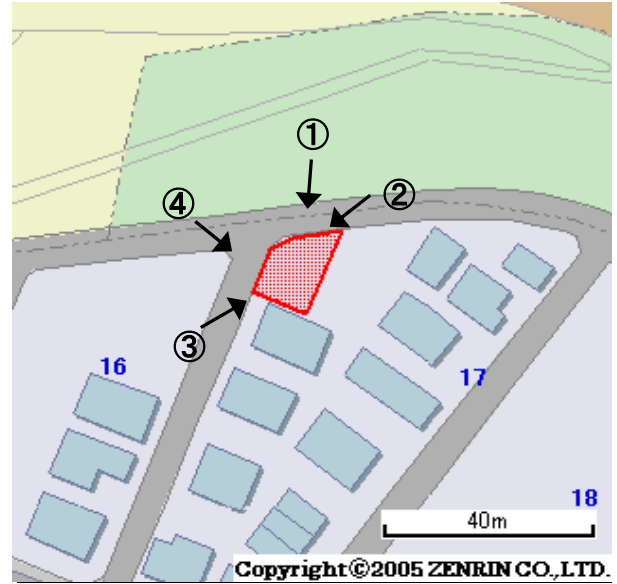

未利用土地利用案内

番号

都筑5

所在	都筑区 牛久保西一丁目	住居表示	17番5	地番	17番5外	面積 (実測)	165.00㎡
----	----------------	------	------	----	-------	------------	---------

づく令制に限基	都市計画法	都市計画区域	市街化区域	用途地域	第一種低層住居
	建築基準法	建ぺい率/容積率	40/80	高度地域	第1種高度地区
	その他制限			防火地域	なし

1 位置図・案内図 (○が所在地)

許諾番号(Z06B-第2482号)

2 現況写真