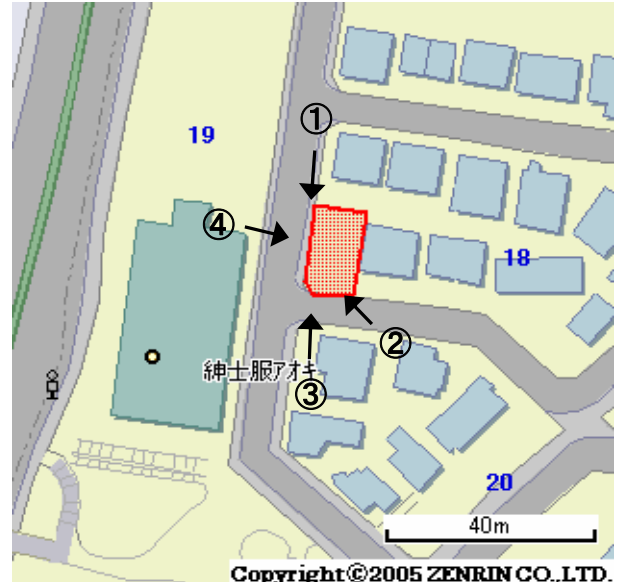

未利用土地利用案内

番号

都筑3

所在	都筑区牛久保一丁目	住居表示	18番11	地番	18番11	面積(実測)	166.92㎡
----	-----------	------	-------	----	-------	--------	---------

づく令に基 制に基	都市計画法	都市計画区域	市街化区域	用途地域	第一種低層住居
	建築基準法	建ぺい率/容積率	40/80	高度地域	第1種高度地区
	その他制限			防火地域	なし

1 位置図・案内図 (○が所在地)

Copyright © 2005 ZENRIN CO., LTD.
許諾番号(Z06B-第2482号)

2 現況写真