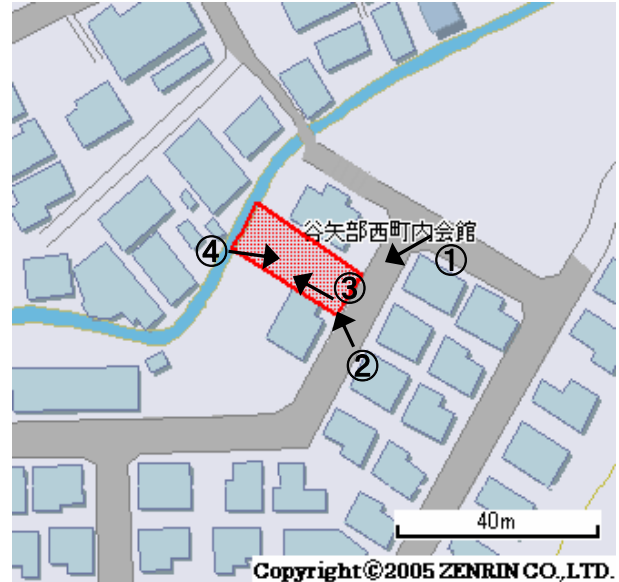

未利用土地利用案内

番号

戸塚51

所在	戸塚区矢部町	住居表示	994番3	地番	994番3	面積(実測)	245.46㎡
----	--------	------	-------	----	-------	--------	---------

づく令に基 制に限	都市計画法	都市計画区域	市街化区域	用途地域	第一種低層住居
	建築基準法	建ぺい率/容積率	50/80	高度地域	第1種高度地区
	その他制限	建築協定		防火地域	なし

1 位置図・案内図 (○が所在地)

許諾番号(Z06B-第2482号)

2 現況写真