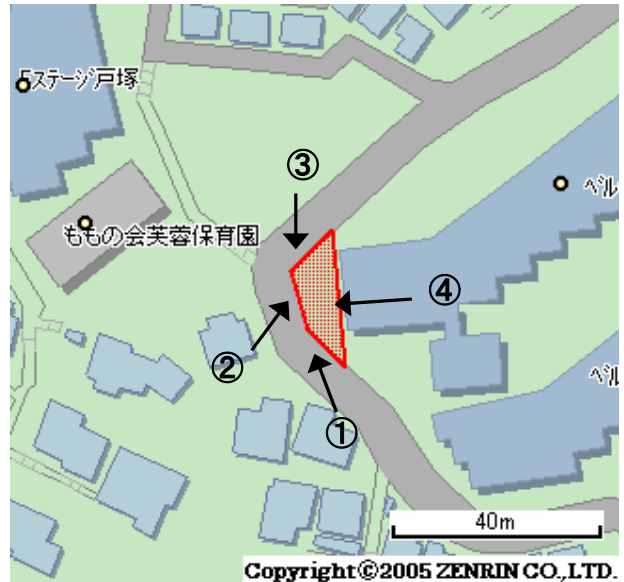

未利用土地利用案内

番号

戸塚28

所在	戸塚区戸塚町	住居表示	3755番9	地番	3755番9	面積(実測)	150.41㎡
----	--------	------	--------	----	--------	--------	---------

づく令に基 制に限	都市計画法	都市計画区域	市街化区域	用途地域	第一種住居
	建築基準法	建ぺい率/容積率	60/200	高度地域	第4種高度地区
	その他制限			防火地域	準防火

1 位置図・案内図 (○が所在地)

許諾番号(Z06B-第2482号)

2 現況写真