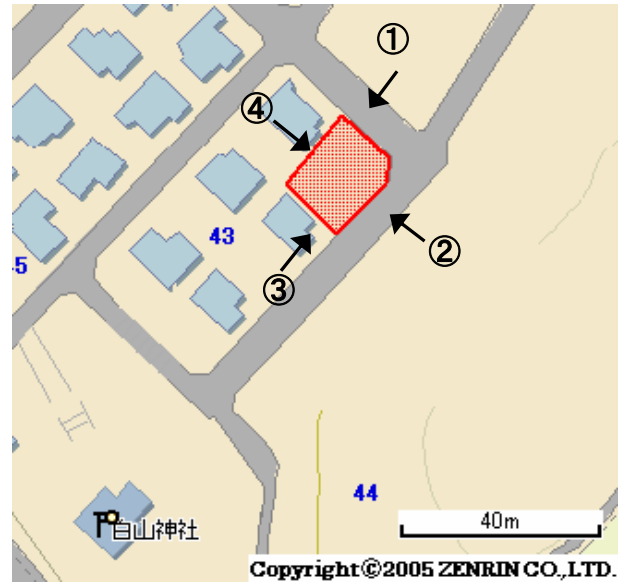

未利用土地利用案内

番号

栄28

所在	栄区東上郷町	住居表示	43番	地番	992番171	面積(実測)	296.59㎡
----	--------	------	-----	----	---------	--------	---------

づく令に基 制に限基	都市計画法	都市計画区域	市街化区域	用途地域	第一種低層住居
	建築基準法	建ぺい率/容積率	30/60	高度地域	第1種高度地区
	その他制限	第2種風致地区		防火地域	なし

1 位置図・案内図 (○が所在地)

許諾番号(Z06B-第2482号)

2 現況写真