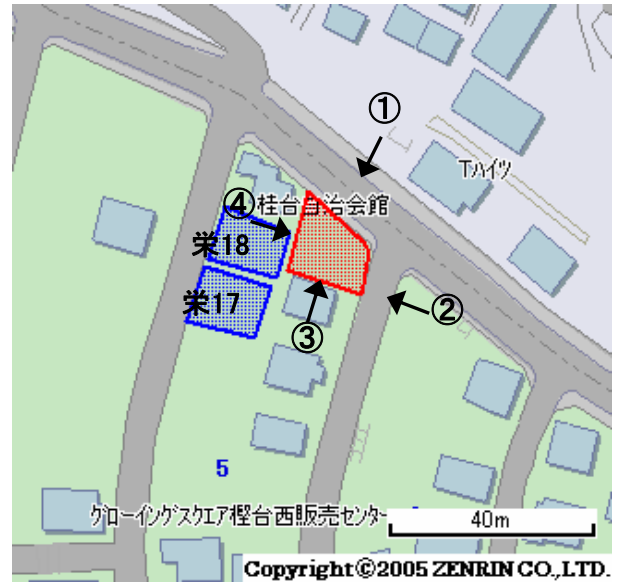

未利用土地利用案内

番号

栄16

所在	栄区桂台西一丁目	住居表示	5番	地番	1109番20	面積(実測)	197.39㎡
----	----------	------	----	----	---------	--------	---------

づく令に基 制限	都市計画法 都市計画区域	市街化区域	用途地域	第一種低層住居
	建築基準法 建ぺい率/容積率	50/80	高度地域	第1種高度地区
	その他制限	地区計画	防火地域	なし

1 位置図・案内図 (○が所在地)

許諾番号(Z06B-第2482号)

2 現況写真