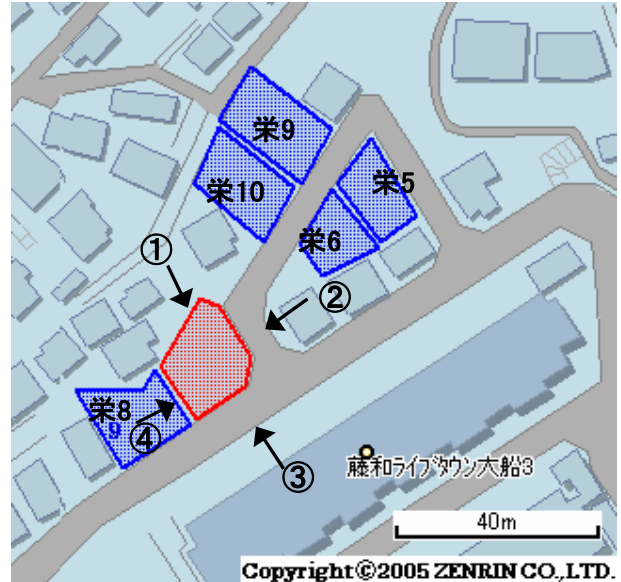

未利用土地利用案内

番号

栄7

所在	栄区笠間二丁目	住居表示	9番	地番	875番10外	面積(実測)	189.57㎡
----	---------	------	----	----	---------	--------	---------

づく令に基 制に限	都市計画法	都市計画区域	市街化区域	用途地域	第二種中高層住居
	建築基準法	建ぺい率/容積率	60/150	高度地域	第3種高度地区
	その他制限			防火地域	準防火

1 位置図・案内図 (○が所在地)

Copyright©2005 ZENRIN CO.,LTD.
許諾番号(Z06B-第2482号)

2 現況写真