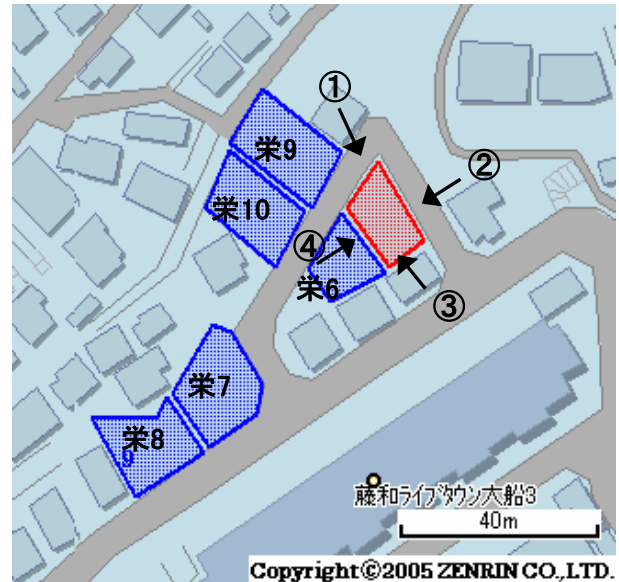

未利用土地利用案内

番号

栄5

所在	栄区笠間二丁目	住居表示	9番	地番	873番4外	面積(実測)	150.93㎡
----	---------	------	----	----	--------	--------	---------

づ 法 令 制 に 限 基	都市計画法 都市計画区域	市街化区域	用途地域	第二種中高層住居
	建築基準法 建ぺい率/容積率	60/150	高度地域	第3種高度地区
	その他制限		防火地域	準防火

1 位置図・案内図 (○が所在地)

Copyright © 2005 ZENRIN CO., LTD.
許諾番号(Z06B-第2482号)

2 現況写真