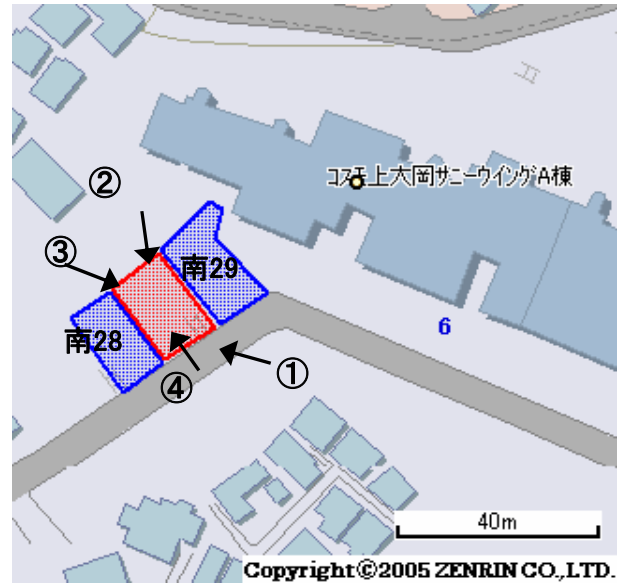

未利用土地利用案内

番号

南30

所在	南区別所五丁目	住居表示	6番	地番	789番14	面積(実測)	193.12㎡
----	---------	------	----	----	--------	--------	---------

づく令制に基	都市計画法	都市計画区域	市街化区域	用途地域	第一種低層住居
	建築基準法	建ぺい率/容積率	50/100	高度地域	第1種高度地区
	その他制限			防火地域	準防火

1 位置図・案内図 (○が所在地)

2 現況写真

①

②

③

④