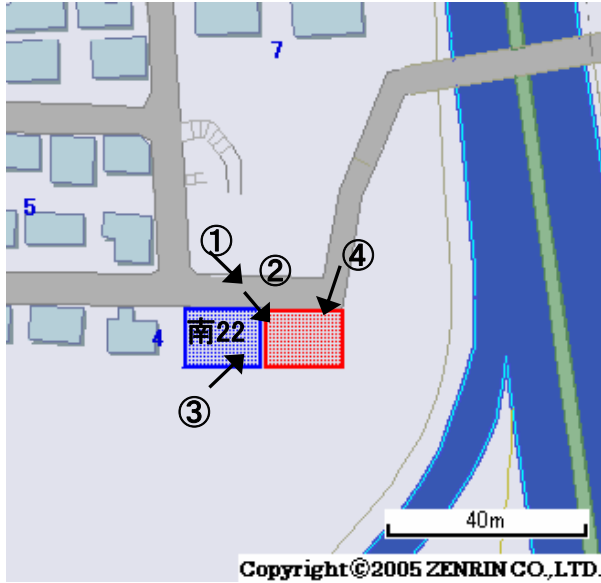

# 未利用土地利用案内

番号 南23

所在	南区別所七丁目	住居表示	4番	地番	1078番7	面積(実測)	216.43㎡
----	---------	------	----	----	--------	--------	---------

づく令に基	都市計画法	都市計画区域	市街化区域	用途地域	第一種住居
	建築基準法	建ぺい率/容積率	60/200	高度地域	第4種高度地区
	その他制限	建築協定		防火地域	準防火

## 1 位置図・案内図 (○が所在地)

許諾番号(Z06B-第2482号)

## 2 現況写真