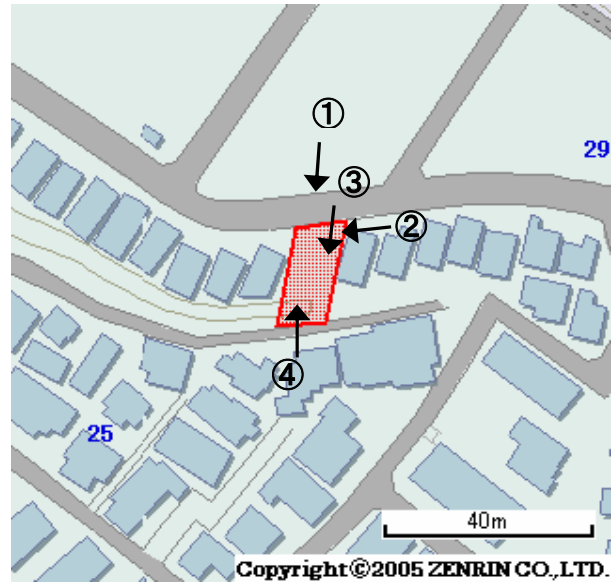

# 未利用土地利用案内

番号

緑19

所在	緑区长津田三丁目	住居表示	32番	地番	3587番1	面積(実測)	150.03㎡
----	----------	------	-----	----	--------	--------	---------

づく令制に限基	都市計画法	都市計画区域	市街化区域	用途地域	第一種低層住居
	建築基準法	建ぺい率/容積率	50/100	高度地域	第1種高度地区
	その他制限			防火地域	準防火

## 1 位置図・案内図 (○が所在地)

許諾番号(Z06B-第2482号)