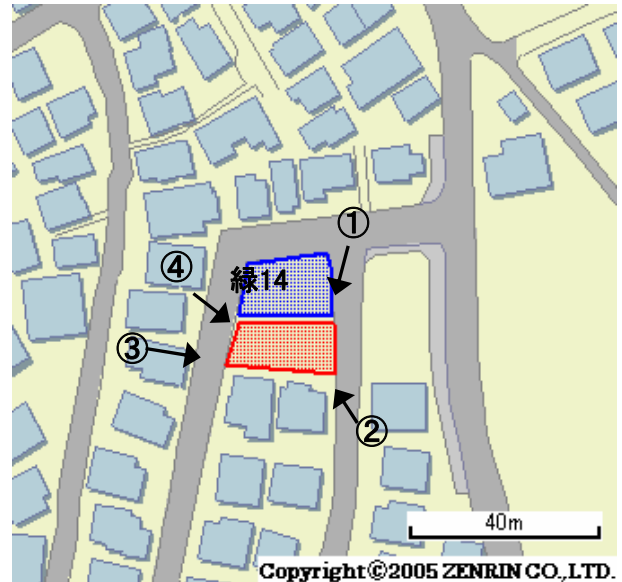

未利用土地利用案内

番号

緑15

所在	緑区北八朔町	住居表示	1889番33	地番	1889番33	面積(実測)	231.74㎡
----	--------	------	---------	----	---------	--------	---------

法 令 に 基 づ く 制 限	都市計画法	都市計画区域	市街化区域	用途地域	第一種低層住居
	建築基準法	建ぺい率/容積率	40/80	高度地域	第1種高度地区
	その他制限	第3種風致地区		防火地域	なし

1 位置図・案内図 (○が所在地)

許諾番号(Z06B-第2482号)

2 現況写真