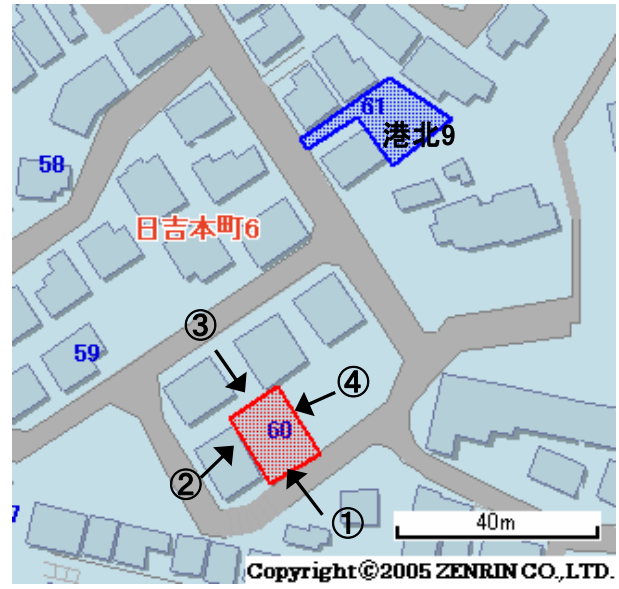

# 未利用土地利用案内

番号

港北10

所在	港北区 日吉本町六丁目	住居表示	60番	地番	5番38	面積 (実測)	150.09㎡
----	----------------	------	-----	----	------	------------	---------

づく令に 制に限基	都市計画法 都市計画区域	市街化区域	用途地域	第一種低層住居
	建築基準法 建ぺい率/容積率	50/100	高度地域	第1種高度地区
	その他制限	建築協定	防火地域	準防火

## 1 位置図・案内図 (○が所在地)

許諾番号(Z06B-第2482号)

## 2 現況写真