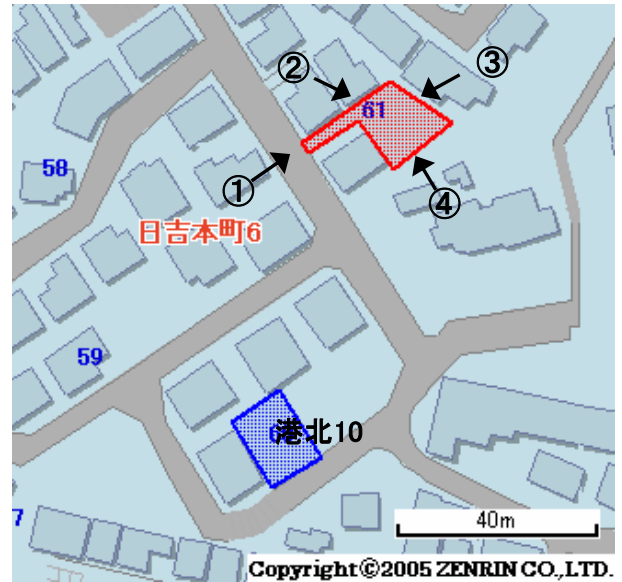

未利用土地利用案内

番号

港北9

所在	港北区 日吉本町六丁目	住居表示	61番	地番	5番37	面積 (実測)	215.32㎡
----	----------------	------	-----	----	------	------------	---------

づく令 制に 限基	都市計画法	都市計画区域	市街化区域	用途地域	第一種低層住居
	建築基準法	建ぺい率/容積率	50/100	高度地域	第1種高度地区
	その他制限	建築協定		防火地域	準防火

1 位置図・案内図 (○が所在地)

許諾番号(Z06B-第2482号)

2 現況写真