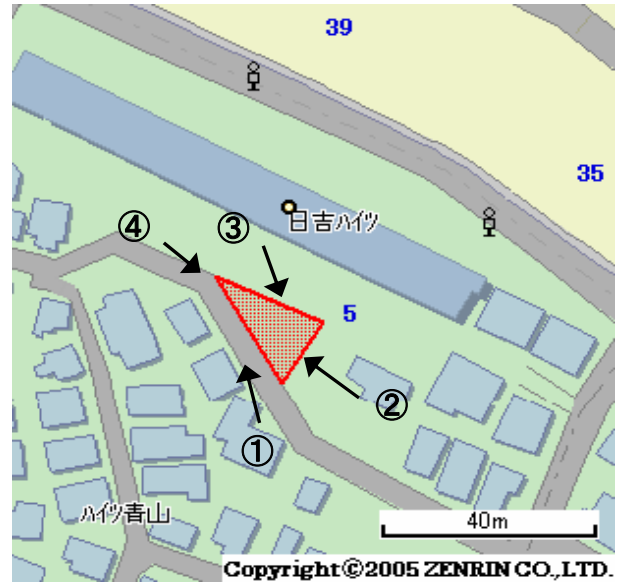

未利用土地利用案内

番号

港北2

所在	港北区下田町三丁目	住居表示	5番	地番	820番14外	面積(実測)	179.88㎡
----	-----------	------	----	----	---------	--------	---------

づく令制に限基	都市計画法	都市計画区域	市街化区域	用途地域	第一種低層住居
	建築基準法	建ぺい率/容積率	50/100	高度地域	第1種高度地区
	その他制限			防火地域	準防火

1 位置図・案内図 (○が所在地)

許諾番号(Z06B-第2482号)

2 現況写真