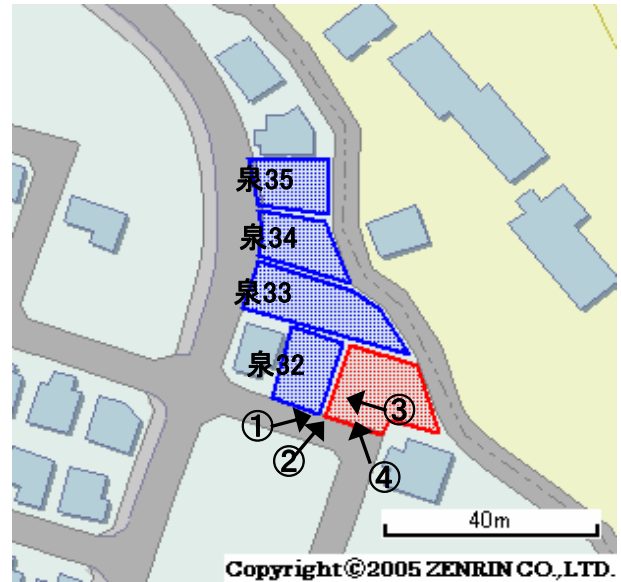

未利用土地利用案内

番号

泉31

所在	泉区桂坂	住居表示	19番13	地番	19番13	面積(実測)	332.62㎡
----	------	------	-------	----	-------	--------	---------

づく令制に基	都市計画法 都市計画区域	市街化区域	用途地域	第一種低層住居
	建築基準法 建ぺい率/容積率	50/80	高度地域	第1種高度地区
	その他制限	地区計画	防火地域	なし

1 位置図・案内図 (○が所在地)

許諾番号(Z06B-第2482号)

2 現況写真