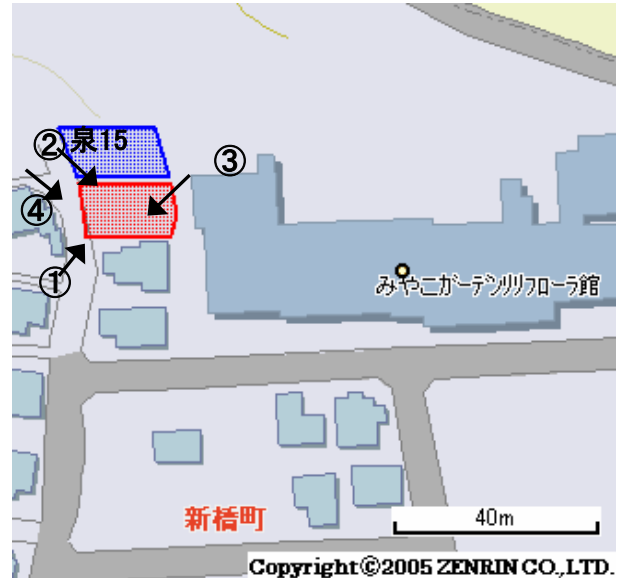

# 未利用土地利用案内

番号

泉14

所在	泉区新橋町	住居表示	54番4	地番	54番4	面積(実測)	158.69㎡
----	-------	------	------	----	------	--------	---------

づく令に基 制に限	都市計画法	都市計画区域	市街化区域	用途地域	第一種低層住居
	建築基準法	建ぺい率/容積率	50/80	高度地域	第1種高度地区
	その他制限	地区計画		防火地域	なし

## 1 位置図・案内図 (○が所在地)

許諾番号(Z06B-第2482号)

## 2 現況写真