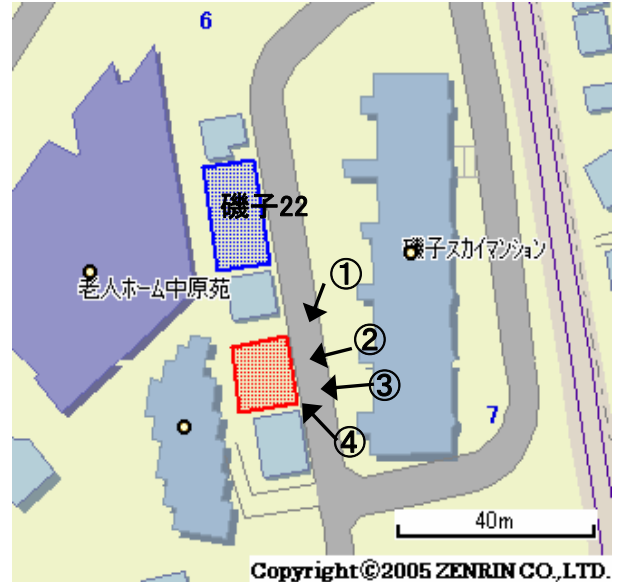

未利用土地利用案内

番号

磯子23

所在	磯子区中原三丁目	住居表示	6番	地番	152番10外	面積(実測)	169.22㎡
----	----------	------	----	----	---------	--------	---------

づく令に制限基	都市計画法	都市計画区域	市街化区域	用途地域	第一種低層住居
	建築基準法	建ぺい率/容積率	50/100	高度地域	第1種高度地区
	その他制限			防火地域	準防火

1 位置図・案内図 (○が所在地)

許諾番号(Z06B-第2482号)

2 現況写真