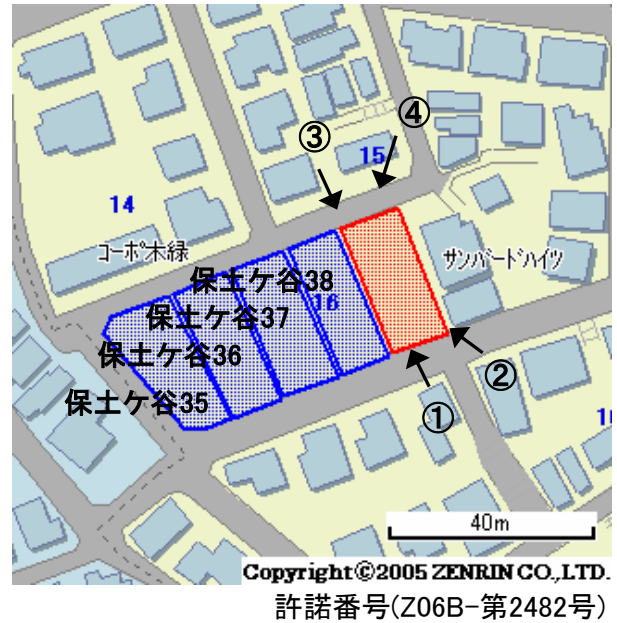

未利用土地利用案内

番号

保土ヶ谷39

所在	保土ヶ谷区 権太坂三丁目	住居表示	16番	地番	430番6外	面積 (実測)	292.20㎡
づく令 制に 限基	都市計画法 都市計画区域	市街化区域		用途地域	第一種中高層住居		
	建築基準法 建ぺい率/容積率	60/150		高度地域	第3種高度地区		
	その他制限			防火地域	準防火		

1 位置図・案内図 (○が所在地)

2 現況写真

①

②