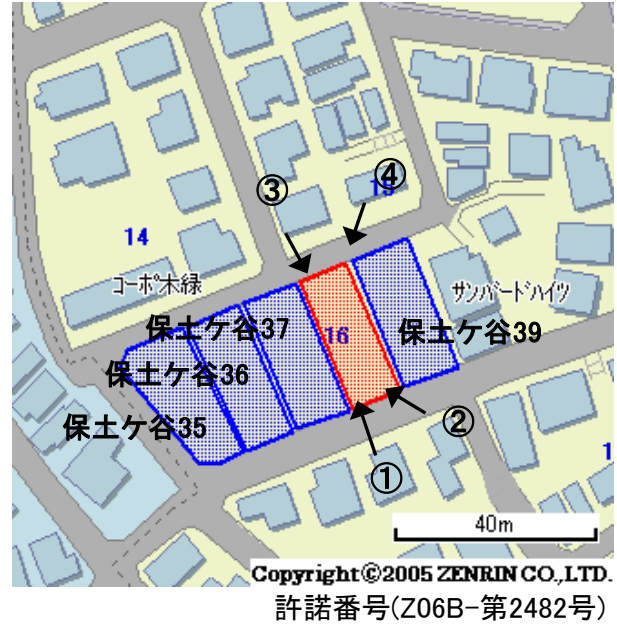

# 未利用土地利用案内

番号

保土ヶ谷38

所在	保土ヶ谷区 権太坂三丁目	住居表示	16番	地番	430番5外	面積 (実測)	224.21㎡
----	-----------------	------	-----	----	--------	------------	---------

づく令 制に 限基	都市計画法 都市計画区域	市街化区域	用途地域	第一種中高層住居
	建築基準法 建ぺい率/容積率	60/150	高度地域	第3種高度地区
	その他制限		防火地域	準防火

## 1 位置図・案内図 (○が所在地)

## 2 現況写真