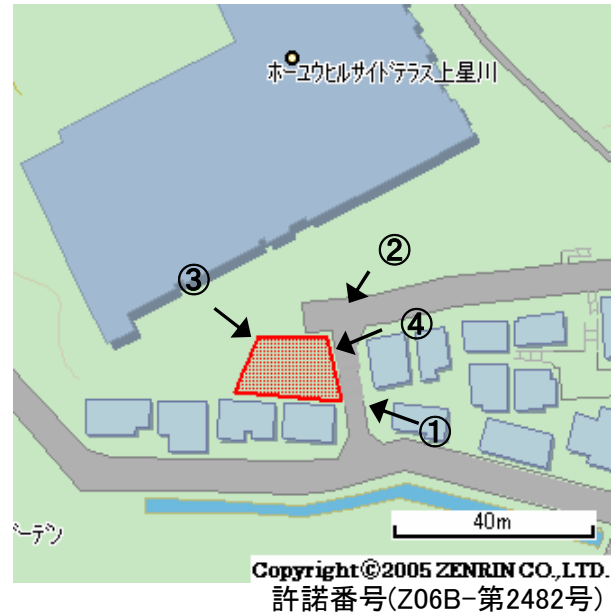

未利用土地利用案内

番号

保土ヶ谷29

所在	保土ヶ谷区仏向西	住居表示	1688番	地番	1688番7外	面積(実測)	147.98㎡
----	----------	------	-------	----	---------	--------	---------

法 令 に 基 づ く 制 限	都市計画法 都市計画区域	市街化区域	用途地域	第一種低層住居
	建築基準法 建ぺい率/容積率	50/100	高度地域	第1種高度地区
	その他制限		防火地域	準防火

1 位置図・案内図 (○が所在地)

2 現況写真