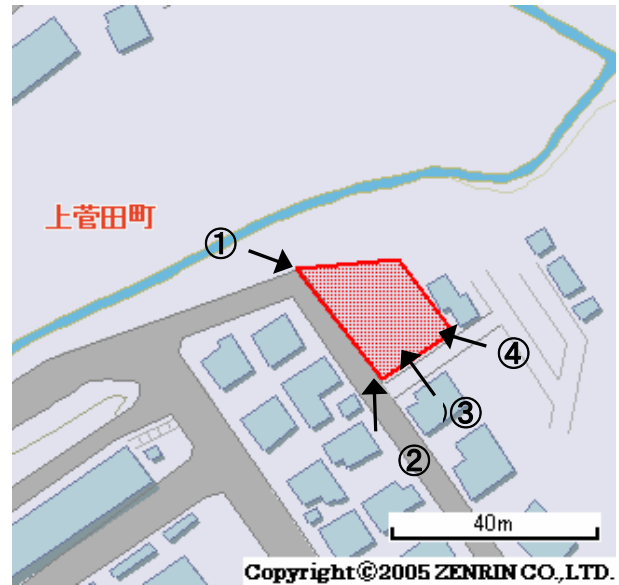

# 未利用土地利用案内

番号

保土ヶ谷4

所在	保土ヶ谷区上菅田町	住居表示	1114番32	地番	1114番32外	面積(実測)	475.25㎡
----	-----------	------	---------	----	----------	--------	---------

づ 法 令 制 に 限 基	都市計画法	都市計画区域	市街化区域	用途地域	第一種低層住居
	建築基準法	建ぺい率/容積率	40/80	高度地域	第1種高度地区
	その他制限			防火地域	なし

## 1 位置図・案内図 (○が所在地)

## 2 現況写真