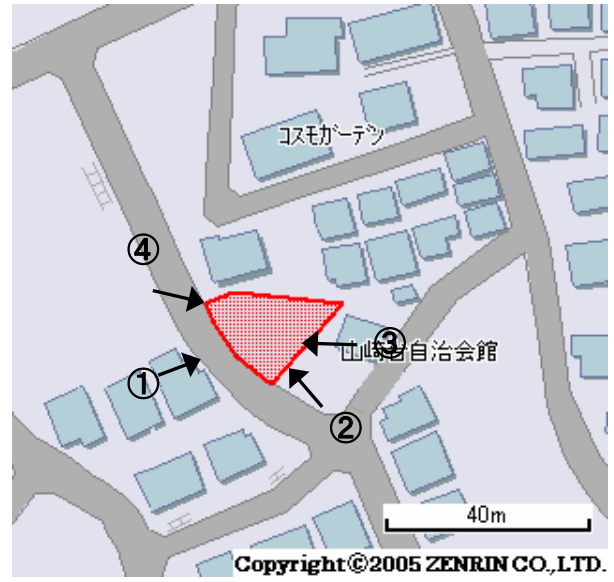

# 未利用土地利用案内

番号

保土ヶ谷3

所在	保土ヶ谷区上菅田町	住居表示	87番3	地番	87番3	面積(実測)	256.03㎡
----	-----------	------	------	----	------	--------	---------

づく令に基 限	都市計画法	都市計画区域	市街化区域	用途地域	第一種低層住居
	建築基準法	建ぺい率/容積率	50/80	高度地域	第1種高度地区
	その他制限			防火地域	なし

## 1 位置図・案内図 (○が所在地)

許諾番号(Z06B-第2482号)

## 2 現況写真

①

②

③

④