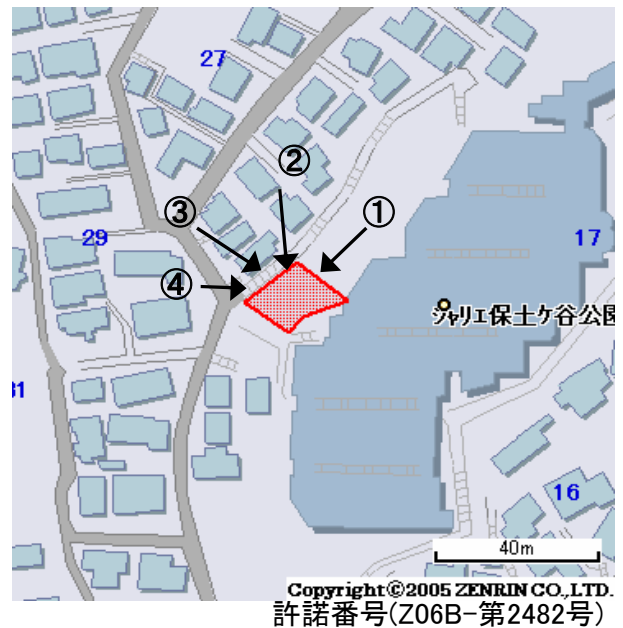

未利用土地利用案内

番号

保土ヶ谷41

所在	保土ヶ谷区初音ヶ丘	住居表示	17	地番	84番17	161.61㎡
----	-----------	------	----	----	-------	---------

づく令制に限基	都市計画法	都市計画区域	市街化区域	用途地域	第一種低層住居
	建築基準法	建ぺい率/容積率	50/100	高度地域	第1種高度地区
	その他制限			防火地域	準防火

1 位置図・案内図 (○が所在地)

2 現況写真