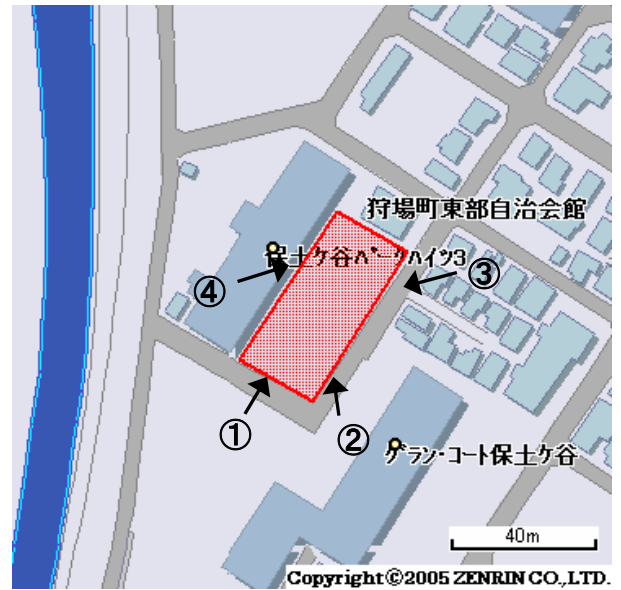

未利用土地利用案内

番号

保土ヶ谷40

所在	保土ヶ谷区狩場町	住居表示	325番3	地番	325番3	759.00㎡
----	----------	------	-------	----	-------	---------

づく令に基 制に限	都市計画法	都市計画区域	市街化区域	用途地域	第一種低層住居
	建築基準法	建ぺい率/容積率	60/200	高度地域	第4種高度地区
	その他制限			防火地域	準防火

1 位置図・案内図 (○が所在地)

Copyright © 2005 ZENRIN CO., LTD.
許諾番号(Z06B-第2482号)

2 現況写真