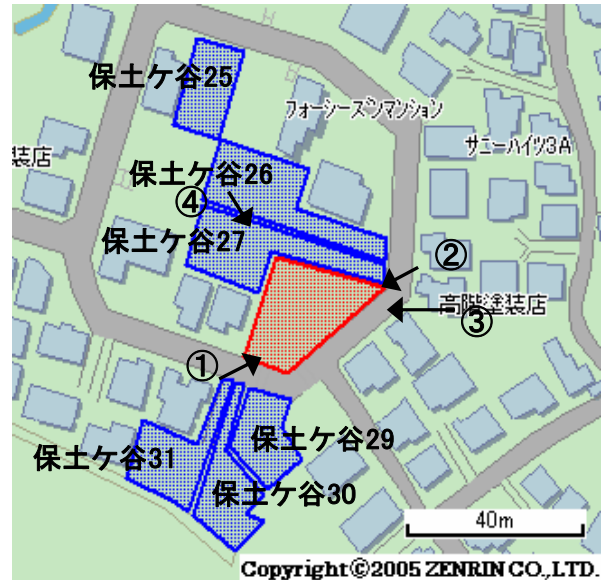

未利用土地利用案内

番号

保土ヶ谷28

所在	保土ヶ谷区仏向町	住居表示	1416番	地番	1416番24外	面積(実測)	284.35㎡
----	----------	------	-------	----	----------	--------	---------

づく令に基 限	都市計画法	都市計画区域	市街化区域	用途地域	第一種低層住居
	建築基準法	建ぺい率/容積率	40/80	高度地域	第1種高度地区
	その他制限	第3種風致地区		防火地域	なし

1 位置図・案内図 (○が所在地)

Copyright©2005 ZENRIN CO.,LTD.
許諾番号(Z06B-第2482号)

2 現況写真