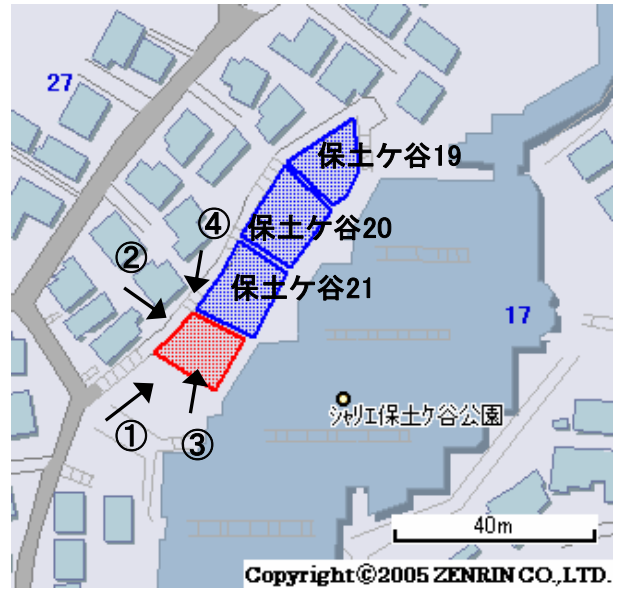

未利用土地利用案内

番号

保土ヶ谷22

所在	保土ヶ谷区初音ヶ丘	住居表示	28番	地番	84番16	面積(実測)	150.55㎡
----	-----------	------	-----	----	-------	--------	---------

づく令に 限基	都市計画法	都市計画区域	市街化区域	用途地域	第一種低層住居
	建築基準法	建ぺい率/容積率	50/100	高度地域	第1種高度地区
	その他制限			防火地域	準防火

1 位置図・案内図 (○が所在地)

許諾番号(Z06B-第2482号)

2 現況写真

①

②

③

④