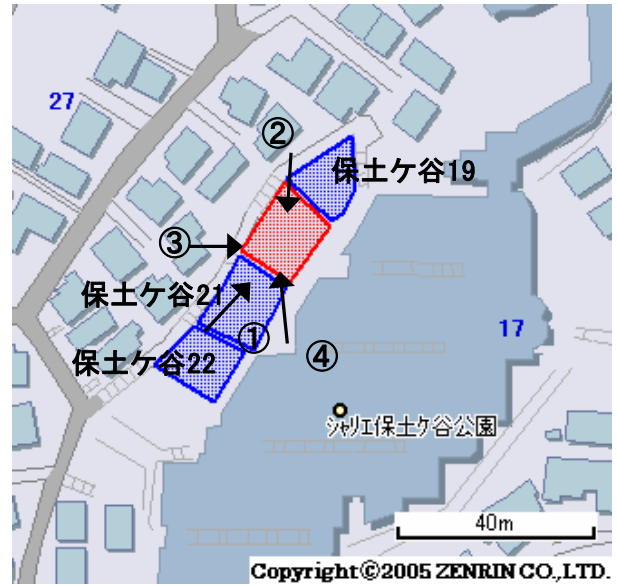

未利用土地利用案内

番号

保土ヶ谷20

所在	保土ヶ谷区初音ヶ丘	住居表示	28番	地番	84番14	面積(実測)	173.74㎡
----	-----------	------	-----	----	-------	--------	---------

づく令に基 制に限	都市計画法	都市計画区域	市街化区域	用途地域	第一種低層住居
	建築基準法	建ぺい率/容積率	50/100	高度地域	第1種高度地区
	その他制限			防火地域	準防火

1 位置図・案内図 (○が所在地)

Copyright © 2005 ZENRIN CO., LTD.

許諾番号(Z06B-第2482号)

2 現況写真

①

②

③

④