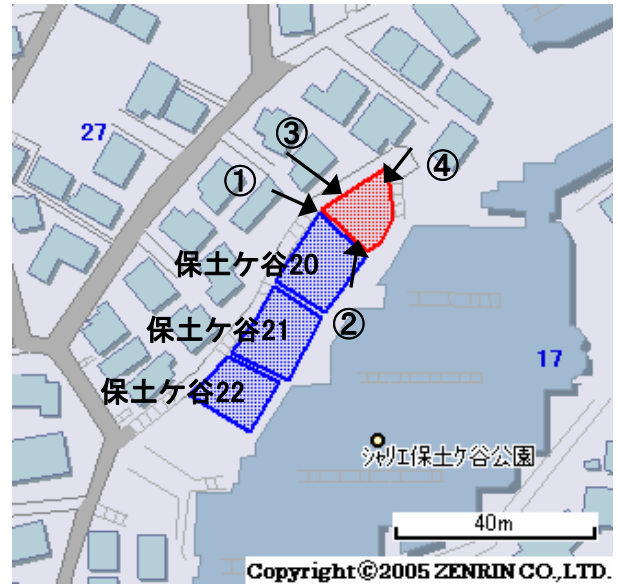

未利用土地利用案内

番号

保土ヶ谷19

所在	保土ヶ谷区初音ヶ丘	住居表示	28番	地番	84番13	面積(実測)	151.65㎡
----	-----------	------	-----	----	-------	--------	---------

づく令に基 制に限	都市計画法	都市計画区域	市街化区域	用途地域	第一種低層住居
	建築基準法	建ぺい率/容積率	50/100	高度地域	第1種高度地区
	その他制限			防火地域	準防火

1 位置図・案内図 (○が所在地)

Copyright © 2005 ZENRIN CO., LTD. 許諾番号(Z06B-第2482号)

2 現況写真