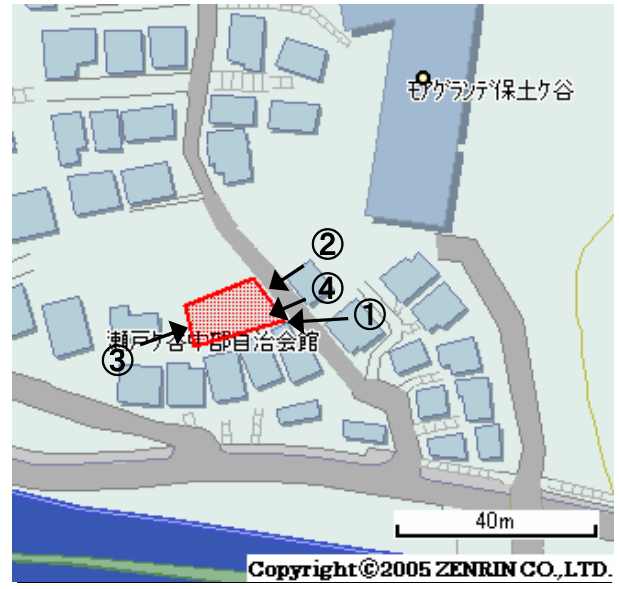

未利用土地利用案内

番号

保土ヶ谷14

所在	保土ヶ谷区瀬戸ヶ谷町	住居表示	138番	地番	138番114	面積(実測)	116.12㎡
----	------------	------	------	----	---------	--------	---------

づく令に限基	都市計画法	都市計画区域	市街化区域	用途地域	第一種住居
	建築基準法	建ぺい率/容積率	60/200	高度地域	第4種高度地区
	その他制限			防火地域	準防火

1 位置図・案内図 (○が所在地)

許諾番号(Z06B-第2482号)

2 現況写真