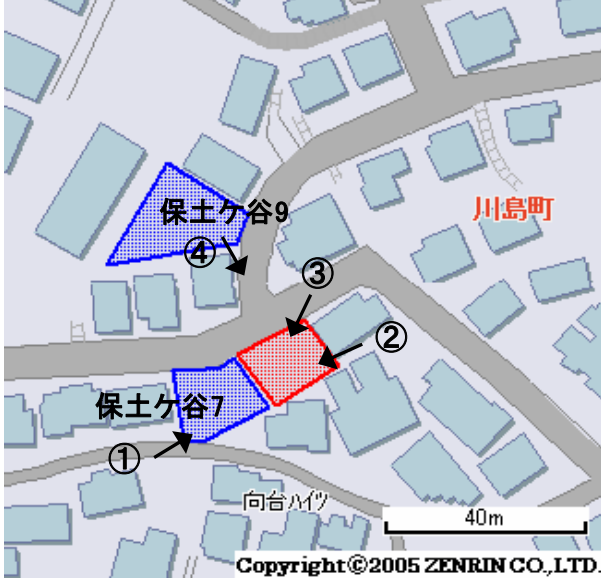

# 未利用土地利用案内

番号 保土ヶ谷8

所在	保土ヶ谷区川島町	住居表示	592番3	地番	592番3	面積(実測)	224.40㎡
----	----------	------	-------	----	-------	--------	---------

づく令に基 制に基	都市計画法	都市計画区域	市街化区域	用途地域	第一種低層住居
	建築基準法	建ぺい率/容積率	50/100	高度地域	第1種高度地区
	その他制限	建築協定		防火地域	準防火

## 1 位置図・案内図 (○が所在地)

## 2 現況写真