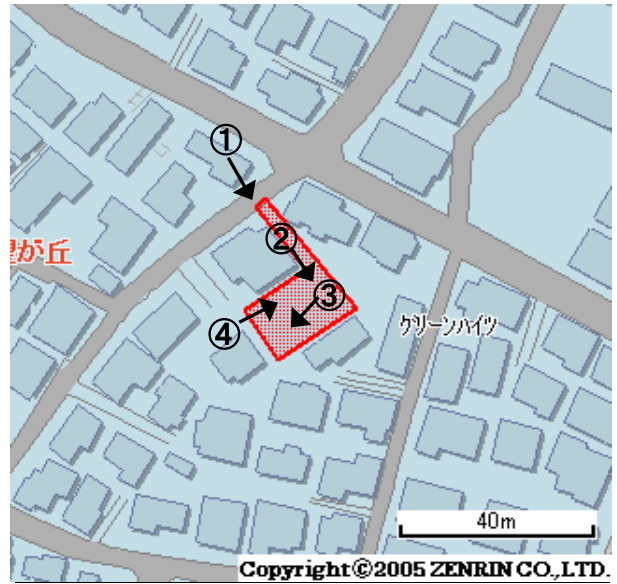

# 未利用土地利用案内

番号

旭34

所在	旭区中希望が丘	住居表示	188番	地番	188番10	面積(実測)	271.31㎡
----	---------	------	------	----	--------	--------	---------

づく令に基 制に限	都市計画法	都市計画区域	市街化区域	用途地域	第一種低層住居
	建築基準法	建ぺい率/容積率	50/100	高度地域	第1種高度地区
	その他制限			防火地域	準防火

## 1 位置図・案内図 (○が所在地)

許諾番号(Z06B-第2482号)

## 2 現況写真