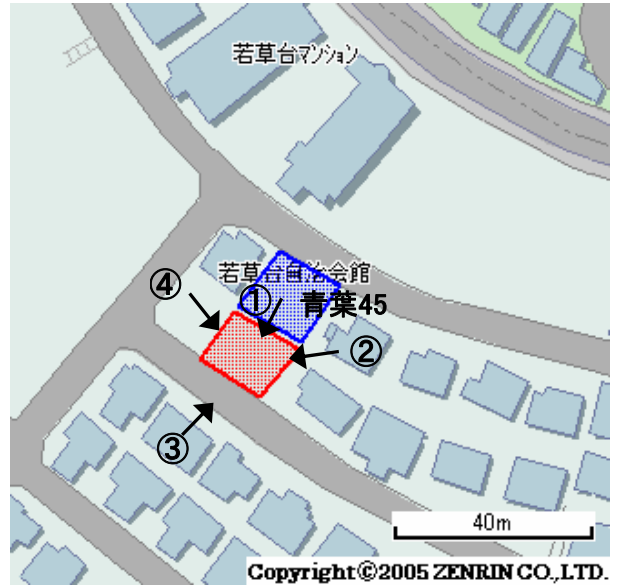

未利用土地利用案内

番号

青葉46

所在	青葉区若草台	住居表示	4番24	地番	4番24	面積(実測)	193.92㎡
----	--------	------	------	----	------	--------	---------

づく令に基 制限	都市計画法	都市計画区域	市街化区域	用途地域	第一種低層住居
	建築基準法	建ぺい率/容積率	50/80	高度地域	第1種高度地区
	その他制限	建築協定		防火地域	なし

1 位置図・案内図 (○が所在地)

許諾番号(Z06B-第2482号)

2 現況写真