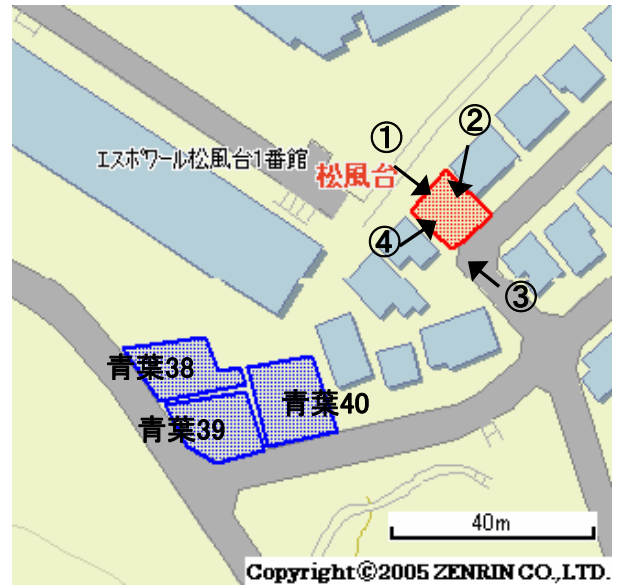

# 未利用土地利用案内

番号

青葉37

所在	青葉区松風台	住居表示	14番25	地番	14番25外	面積 (実測)	150.74㎡
----	--------	------	-------	----	--------	------------	---------

づく令に 制に基	都市計画法	都市計画区域	市街化区域	用途地域	第一種低層住居
	建築基準法	建ぺい率/容積率	40/80	高度地域	第1種高度地区
	その他制限			防火地域	なし

## 1 位置図・案内図 (○が所在地)

許諾番号(Z06B-第2482号)

## 2 現況写真