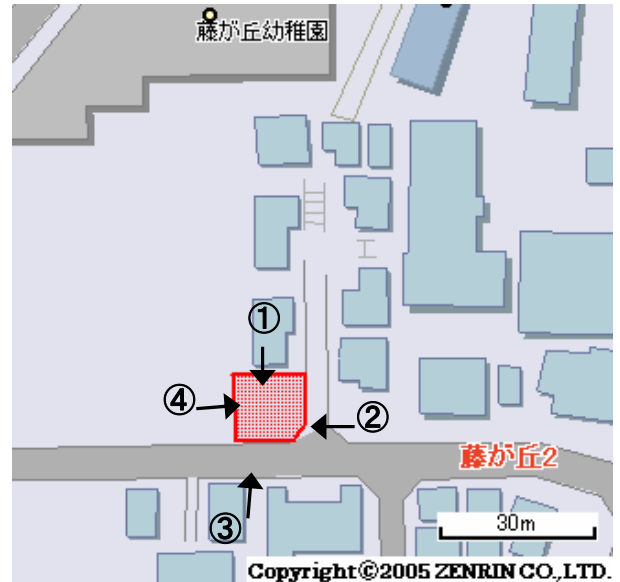

# 未利用土地利用案内

番号

青葉36

所在	青葉区藤が丘二丁目	住居表示	37番19	地番	37番19	面積(実測)	178.09㎡
----	-----------	------	-------	----	-------	--------	---------

づく令に基 制に限基	都市計画法	都市計画区域	市街化区域	用途地域	第二種中高層住居
	建築基準法	建ぺい率/容積率	60/150	高度地域	第3種高度地区
	その他制限			防火地域	準防火

## 1 位置図・案内図 (○が所在地)

許諾番号(Z06B-第2482号)