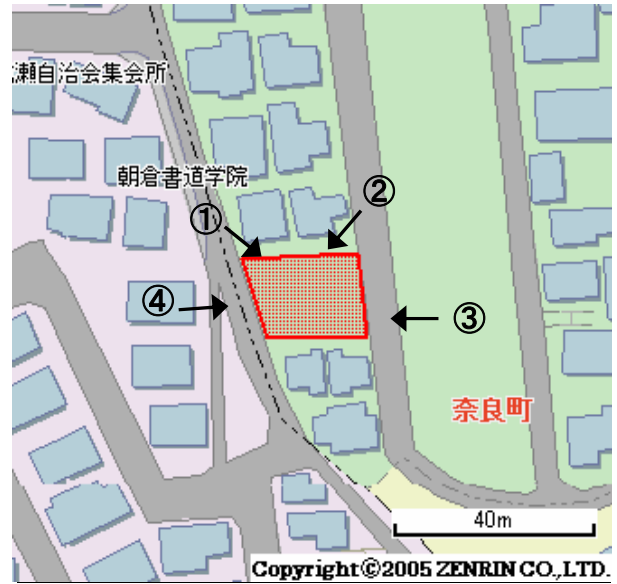

未利用土地利用案内

番号

青葉33

所在	青葉区奈良町	住居表示	1566番440	地番	1566番440	面積(実測)	319.00㎡
づく令に基 制に限基	都市計画法	都市計画区域	市街化区域		用途地域	第一種低層住居	
	建築基準法	建ぺい率/容積率	60/100		高度地域	第1種高度地区	
	その他制限				防火地域	準防火	

1 位置図・案内図 (○が所在地)

許諾番号(Z06B-第2482号)

2 現況写真