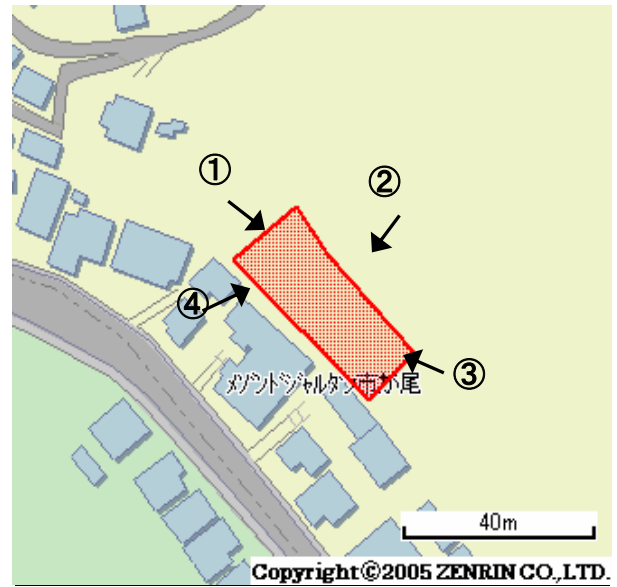

未利用土地利用案内

番号

青葉10

所在	青葉区大場町	住居表示	103番14	地番	103番14	面積 (実測)	514.61㎡
----	--------	------	--------	----	--------	------------	---------

づく令 制に 限基	都市計画法 都市計画区域	市街化区域	用途地域	第一種低層住居
	建築基準法 建ぺい率/容積率	50/80	高度地域	第1種高度地区
	その他制限		防火地域	なし

1 位置図・案内図 (○が所在地)

許諾番号(Z06B-第2482号)

2 現況写真