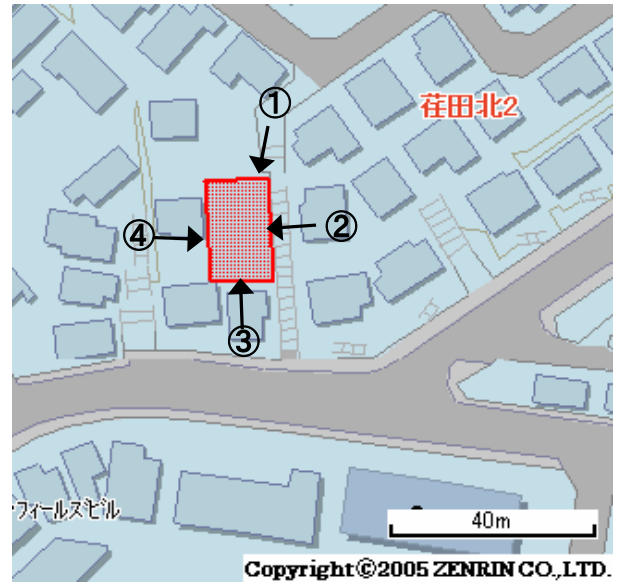

未利用土地利用案内

番号

青葉7

所在	青葉区荇田北二丁目	住居表示	11番42	地番	11番42	面積(実測)	151.19㎡

づく令に基 制に限	都市計画法	都市計画区域	市街化区域	用途地域	第一種低層住居
	建築基準法	建ぺい率/容積率	40/80	高度地域	第1種高度地区
	その他制限			防火地域	なし

1 位置図・案内図 (○が所在地)