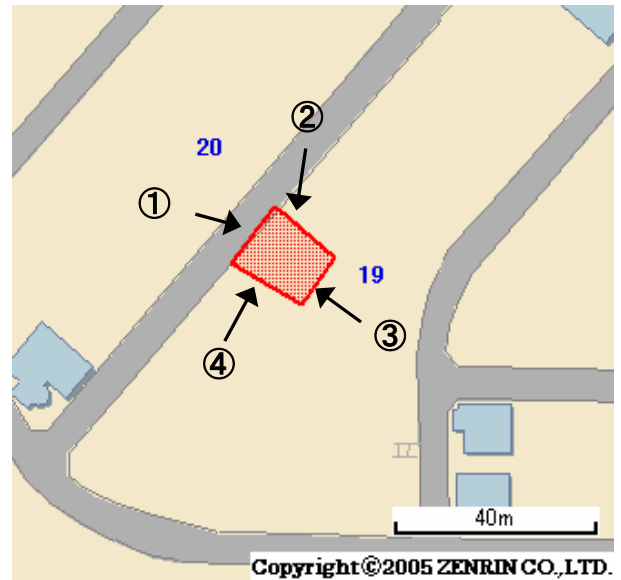

未利用土地利用案内

番号

青葉4

所在	青葉区 あざみ野南四丁目	住居表示	19番9	地番	19番9	面積 (実測)	218.50㎡
----	-----------------	------	------	----	------	------------	---------

づく令に 制に基	都市計画法 都市計画区域	市街化区域	用途地域	第一種低層住居
	建築基準法 建ぺい率/容積率	40/80	高度地域	第1種高度地区
	その他制限		防火地域	なし

1 位置図・案内図 (○が所在地)

許諾番号(Z06B-第2482号)

2 現況写真