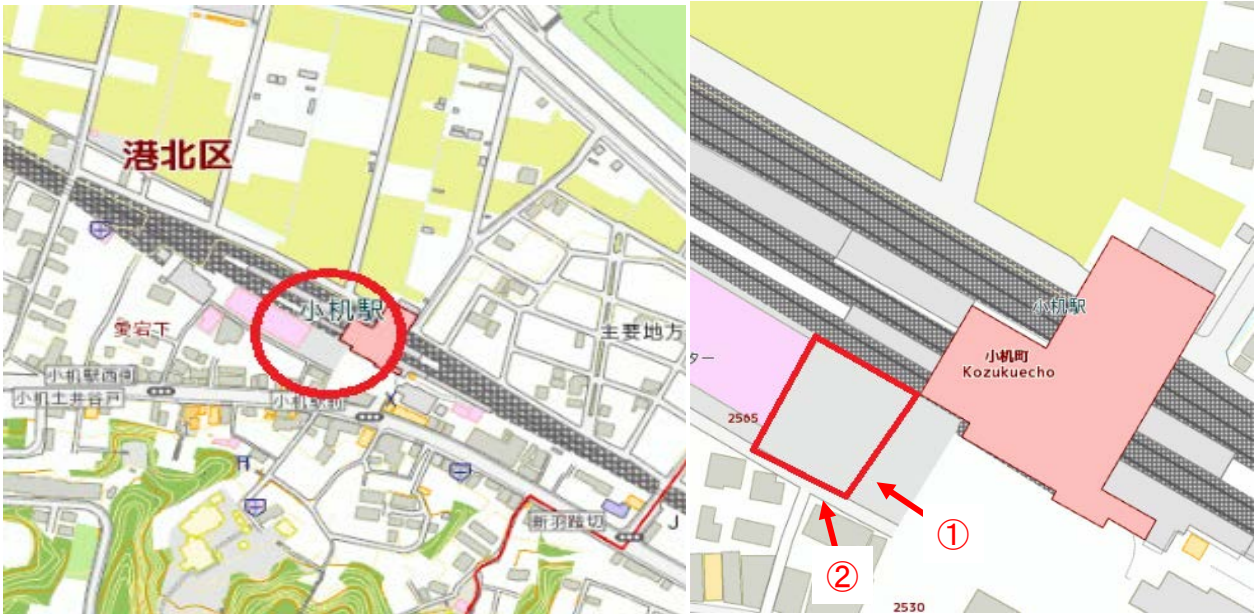

# 一時貸付土地案内

所在	港北区小机町 2484番9	面積 (実測)	505.99m <sup>2</sup>
----	------------------	------------	----------------------

## 1 位置図／案内図