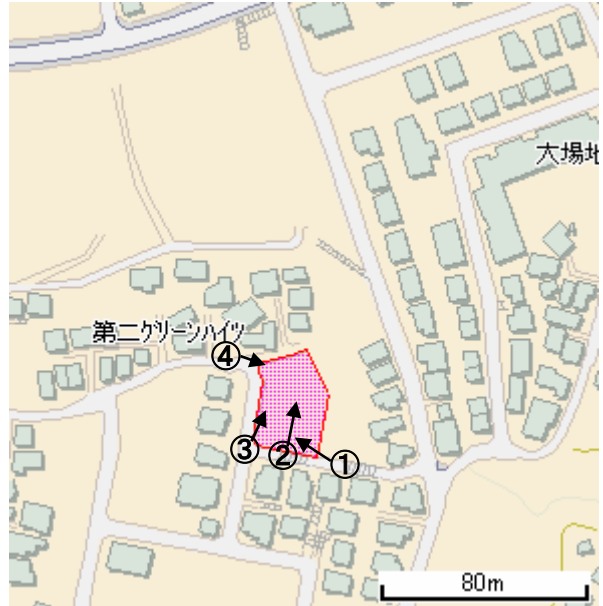

一時貸付土地案内

所在

青葉区大場町909番2

面積
(実測)

1,385.37㎡

1 位置図／案内図

©2003 ZENRIN CO.,LTD.(Z05B-第1378号)

2 現況写真

①

②

③

④