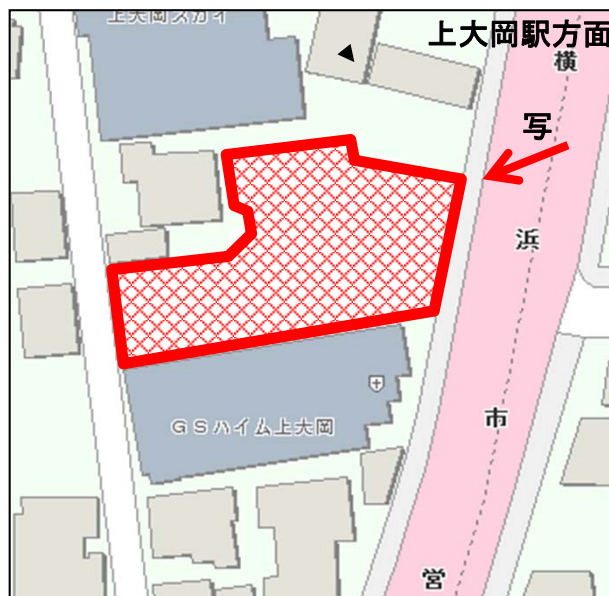

一時貸付土地案内

所在

港南区上大岡西二丁目
339番1外5筆

面積
(実測)

1,095.20㎡

1 位置図／案内図

2 現況写真