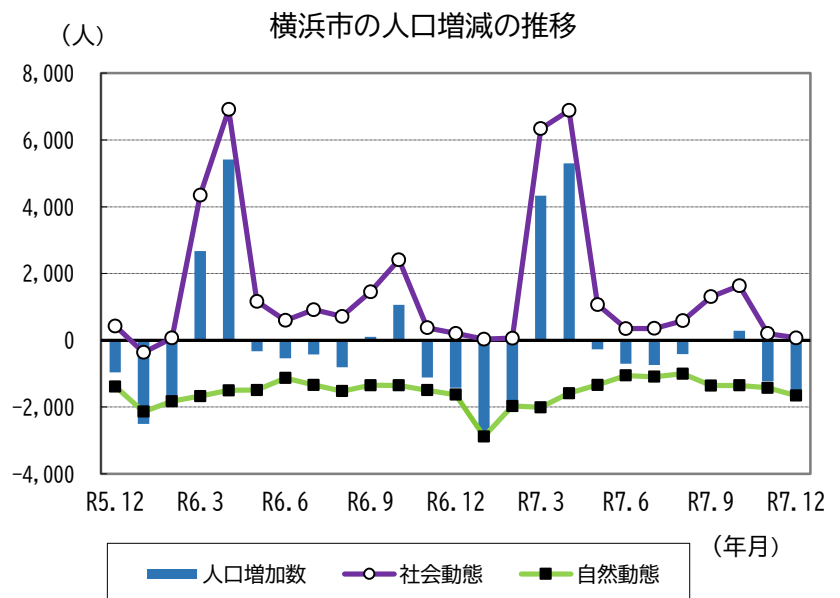

* 面積は、国土地理院の「全国都道府県市区町村別面積調」（令和8年1月1日時点）を使用しています。

2 世帯数及び人口の推移

区分	世帯数	人口
3年10月1日	1,767,218	3,775,352
4年10月1日	1,781,879	3,771,961
5年10月1日	1,799,480	3,771,766
6年10月1日	1,817,762	3,771,063
7年10月1日	1,792,729	3,754,840

直近12か月の推移

7年1月1日	1,819,315	3,769,584
7年2月1日	1,818,320	3,766,732
7年3月1日	1,818,337	3,764,821
7年4月1日	1,827,978	3,769,150
7年5月1日	1,834,488	3,774,447
7年6月1日	1,835,664	3,774,179
7年7月1日	1,836,601	3,773,476
7年8月1日	1,836,843	3,772,737
7年9月1日	1,836,882	3,772,320
7年10月1日	1,792,729	3,754,840
7年11月1日	1,793,986	3,755,127
7年12月1日	1,793,808	3,753,908
8年1月1日	1,793,244	3,752,321